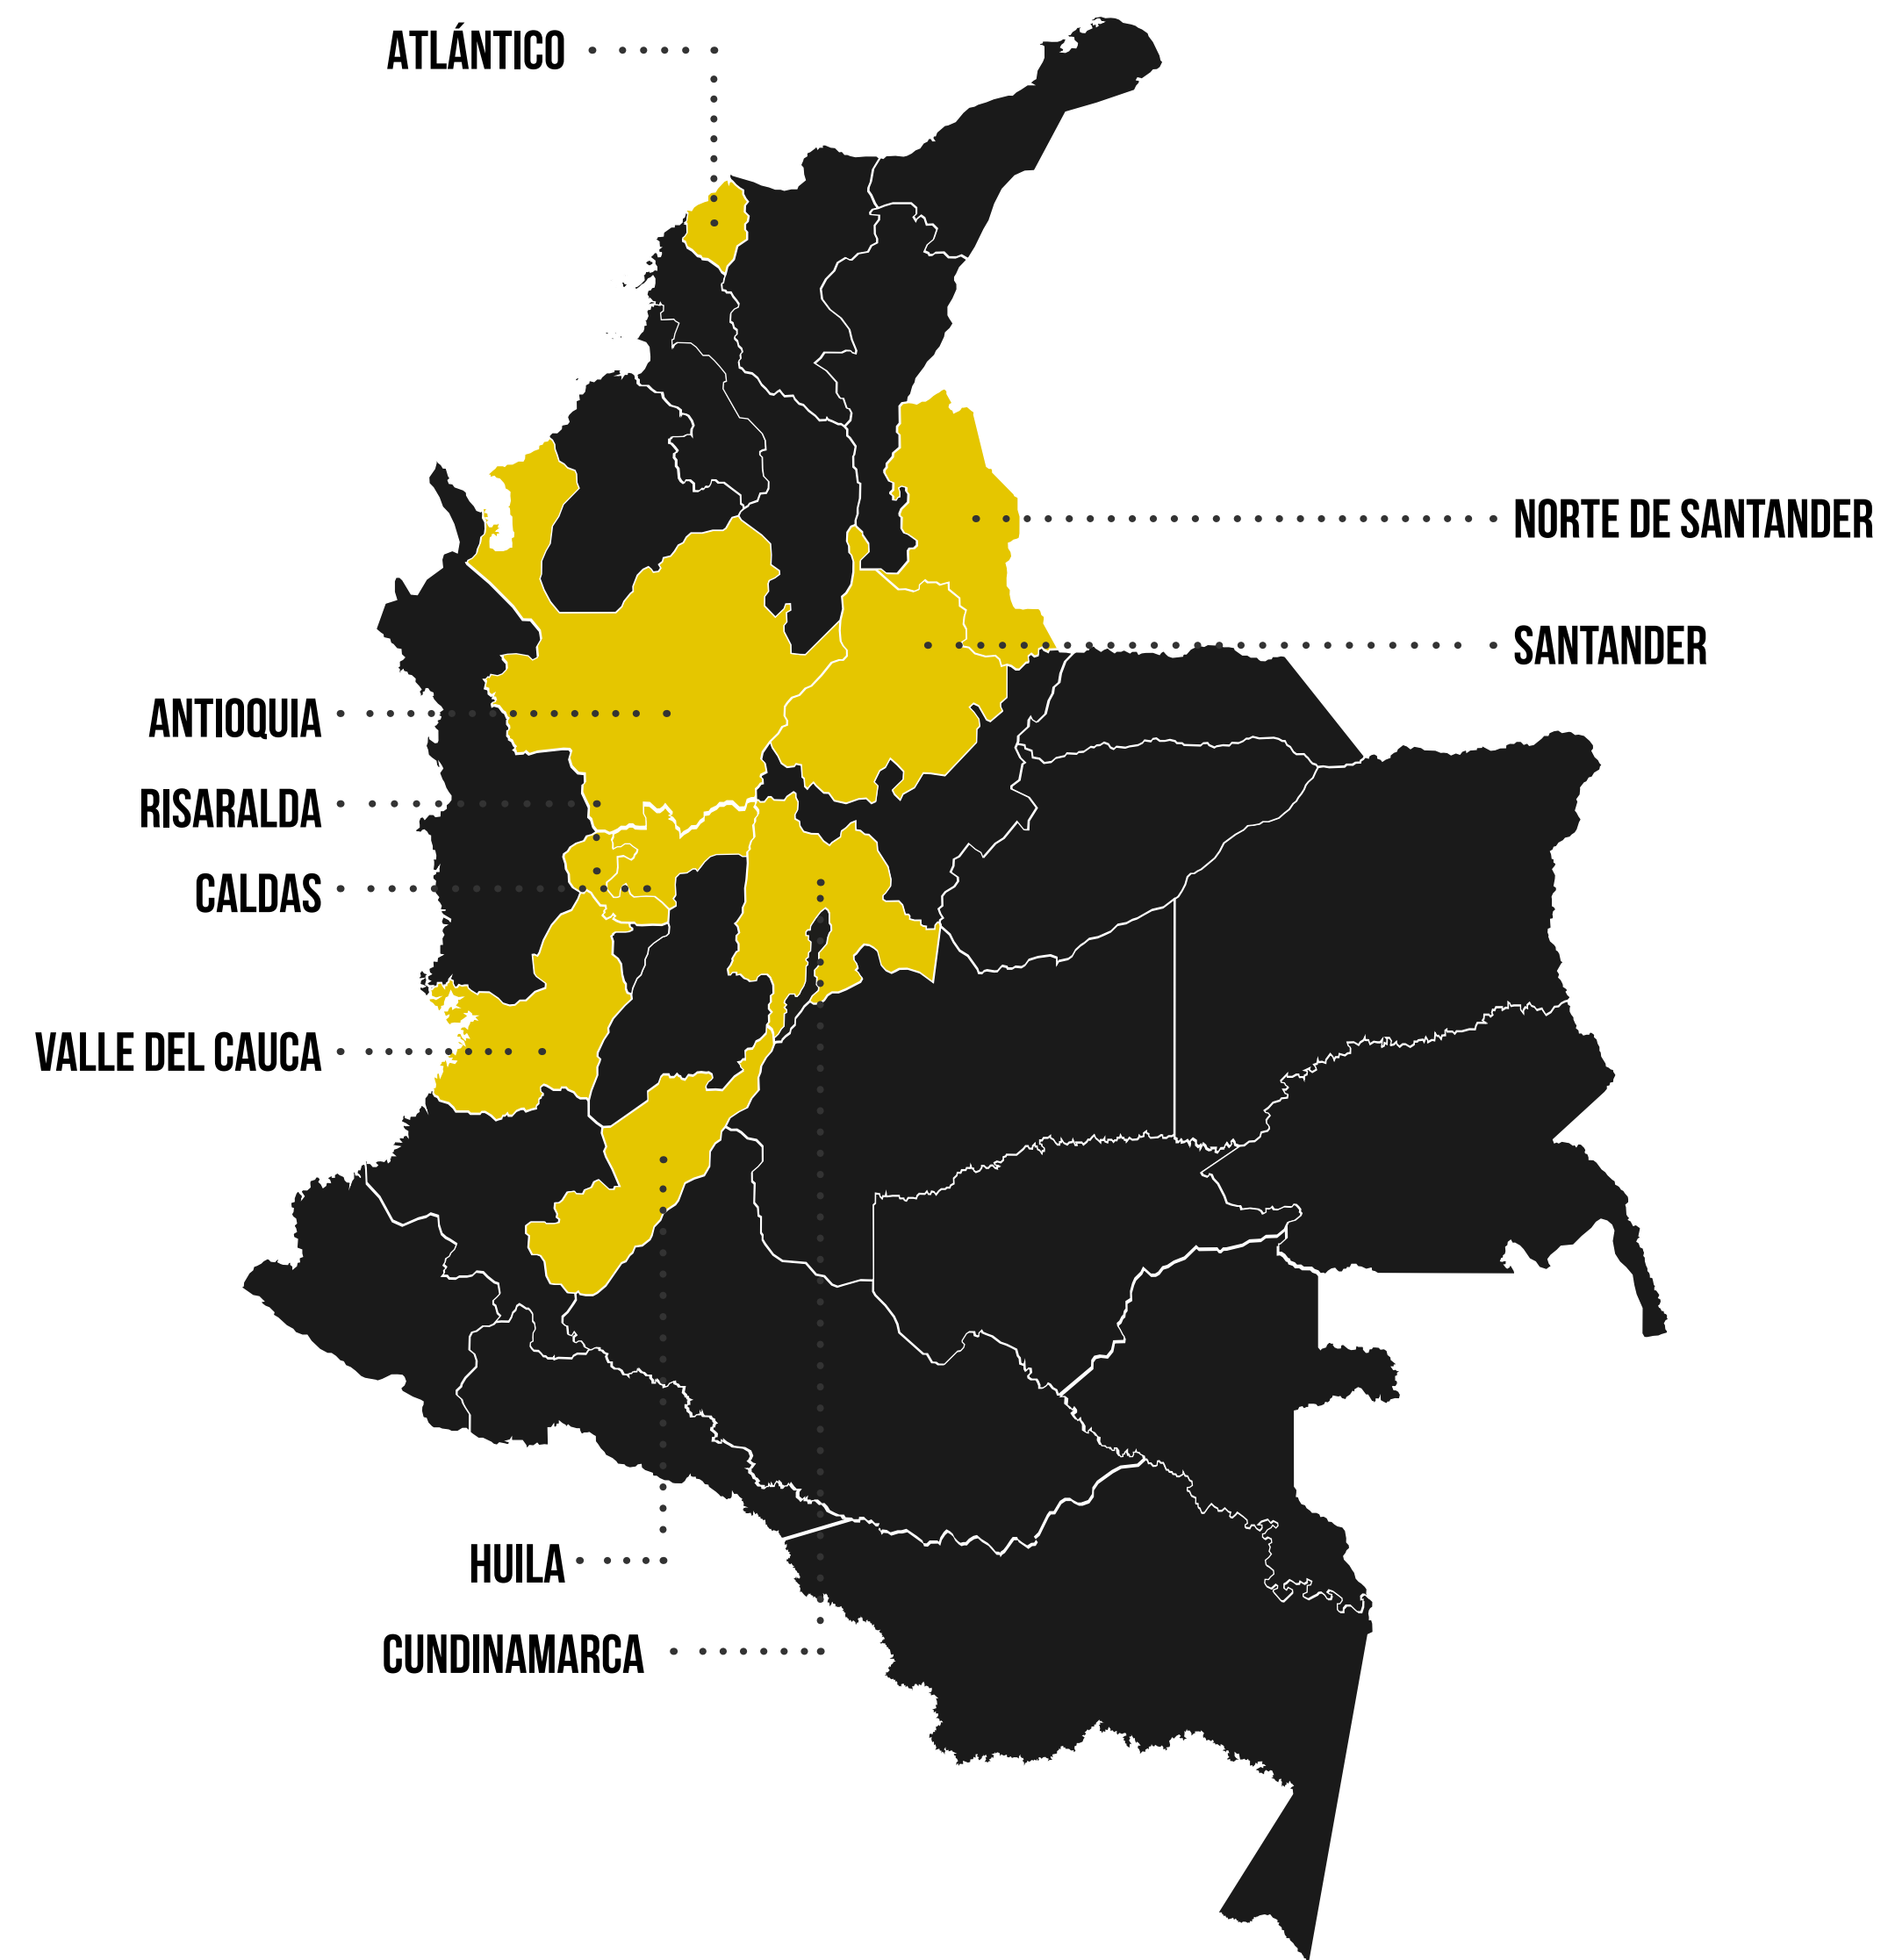

DISTRIBUIDORES AUTORIZADOS

Ventiladores / Extractores
Industriales

EnergINN
Energía + Innovación